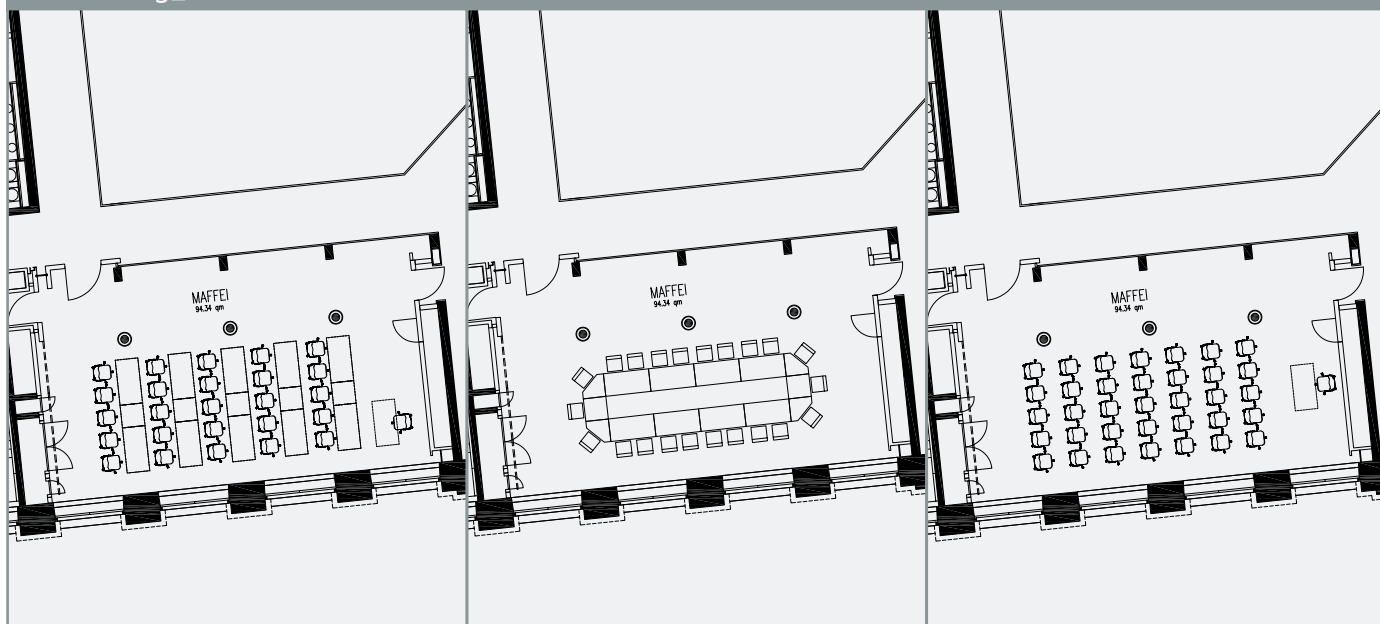

Maffei_Konferenz- und Meetingraum

Fläche: 94 m², Höhe: 4,60 m

Bestuhlungsvarianten Maximal zulässige Personenzahl

· Konferenz:	26
· Kino:	64
· parlamentarisch:	30

Technische Ausstattung

- NEC-Beamer, 4.200 ANSI-Lumen
- Frontbeschallung/Deckenbeschallung
- CD/DVD-Player
- S-VHS-Stereo-Videorecorder
- UKW-Stereo Tuner
- Touchpanel zur Steuerung
- 1x Sabine-Handheld Microphone
- 1x Laptop-Anschluss im Bodentank, VGA + Audio
- 1x Laptop Anschluss im Bodentank Redner, VGA+Audio
- 1x Sabine-Beltpack Transmitter
- Auf Wunsch können Overhead-Projektor, Flipchart und Metaplan-Wand gestellt werden

Verdunklung

vorhanden

Bestuhlung_Varianten 1-3

Besonderheiten

Die Glaswand nach innen kann bei Bedarf mit einem Sichtschutz blickdicht verdunkelt werden.

Salvatorstraße

Kardinal-Faulhaber-Straße

Prannerstraße