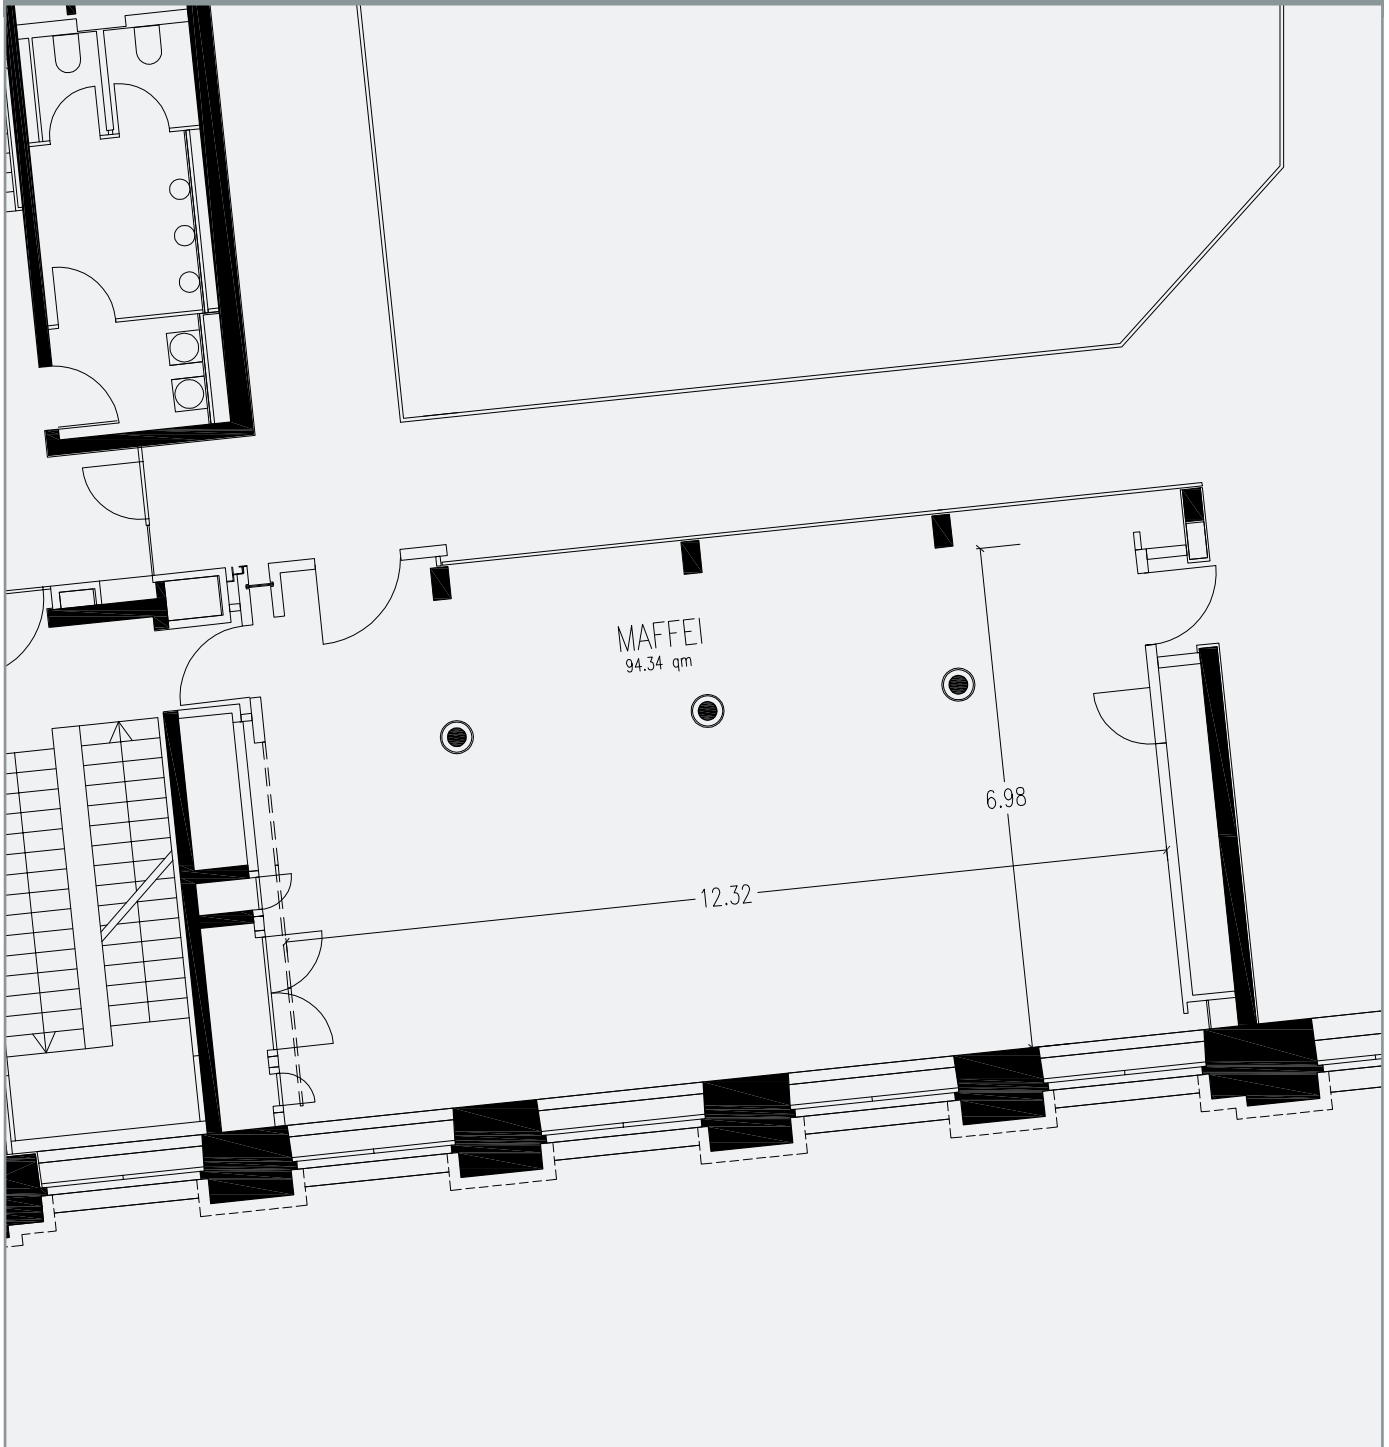

Maffei_Konferenz- und Meetingraum

Fläche: 94 m², Höhe: 4,60 m

Bestuhlungsvarianten Maximal zulässige Personenzahl

· Konferenz:	26
· Kino:	64
· parlamentarisch:	30

Technische Ausstattung

- NEC-Beamer, 4.200 ANSI-Lumen
- Frontbeschallung/Deckenbeschallung
- CD/DVD-Player
- S-VHS-Stereo-Videorecorder
- UKW-Stereo Tuner
- Touchpanel zur Steuerung
- 1x Sabine-Handheld Microphone
- 1x Laptop-Anschluss im Bodentank, VGA + Audio
- 1x Laptop Anschluss im Bodentank Redner, VGA+Audio
- 1x Sabine-Beltpack Transmitter
- Auf Wunsch können Overhead-Projektor, Flipchart und Metaplan-Wand gestellt werden

Verdunklung

vorhanden

Bestuhlung_Varianten 1-3

Besonderheiten

Die Glaswand nach innen kann bei Bedarf mit einem Sichtschutz blickdicht verdunkelt werden.

Salvatorstraße

Kardinal-Faulhaber-Straße

Prannerstraße