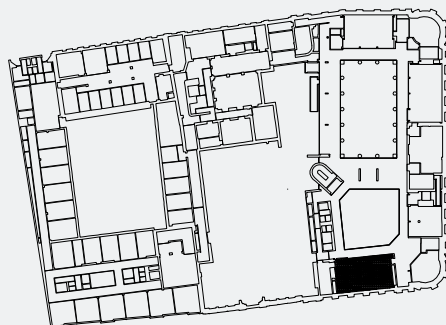

Maffei_Konferenz- und Meetingraum

Fläche: 94 m², Höhe: 4,60 m

Bestuhlungsvarianten Maximal zulässige Personenzahl

· Konferenz:	26
· Kino:	64
· parlamentarisch:	30

Technische Ausstattung

- NEC-Beamer, 4.200 ANSI-Lumen
- Frontbeschallung/Deckenbeschallung
- CD/DVD-Player
- S-VHS-Stereo-Videorecorder
- UKW-Stereo Tuner
- Touchpanel zur Steuerung
- 1x Sabine-Handheld Microphone
- 1x Laptop-Anschluss im Bodentank, VGA + Audio
- 1x Laptop Anschluss im Bodentank Redner, VGA+Audio
- 1x Sabine-Beltpack Transmitter
- Auf Wunsch können Overhead-Projektor, Flipchart und Metaplan-Wand gestellt werden

Verdunklung

vorhanden

Bestuhlung_Varianten 1-3

Besonderheiten

Die Glaswand nach innen kann bei Bedarf mit einem Sichtschutz blickdicht verdunkelt werden.

Salvatorstraße

Kardinal-Faulhaber-Straße

Prannerstraße