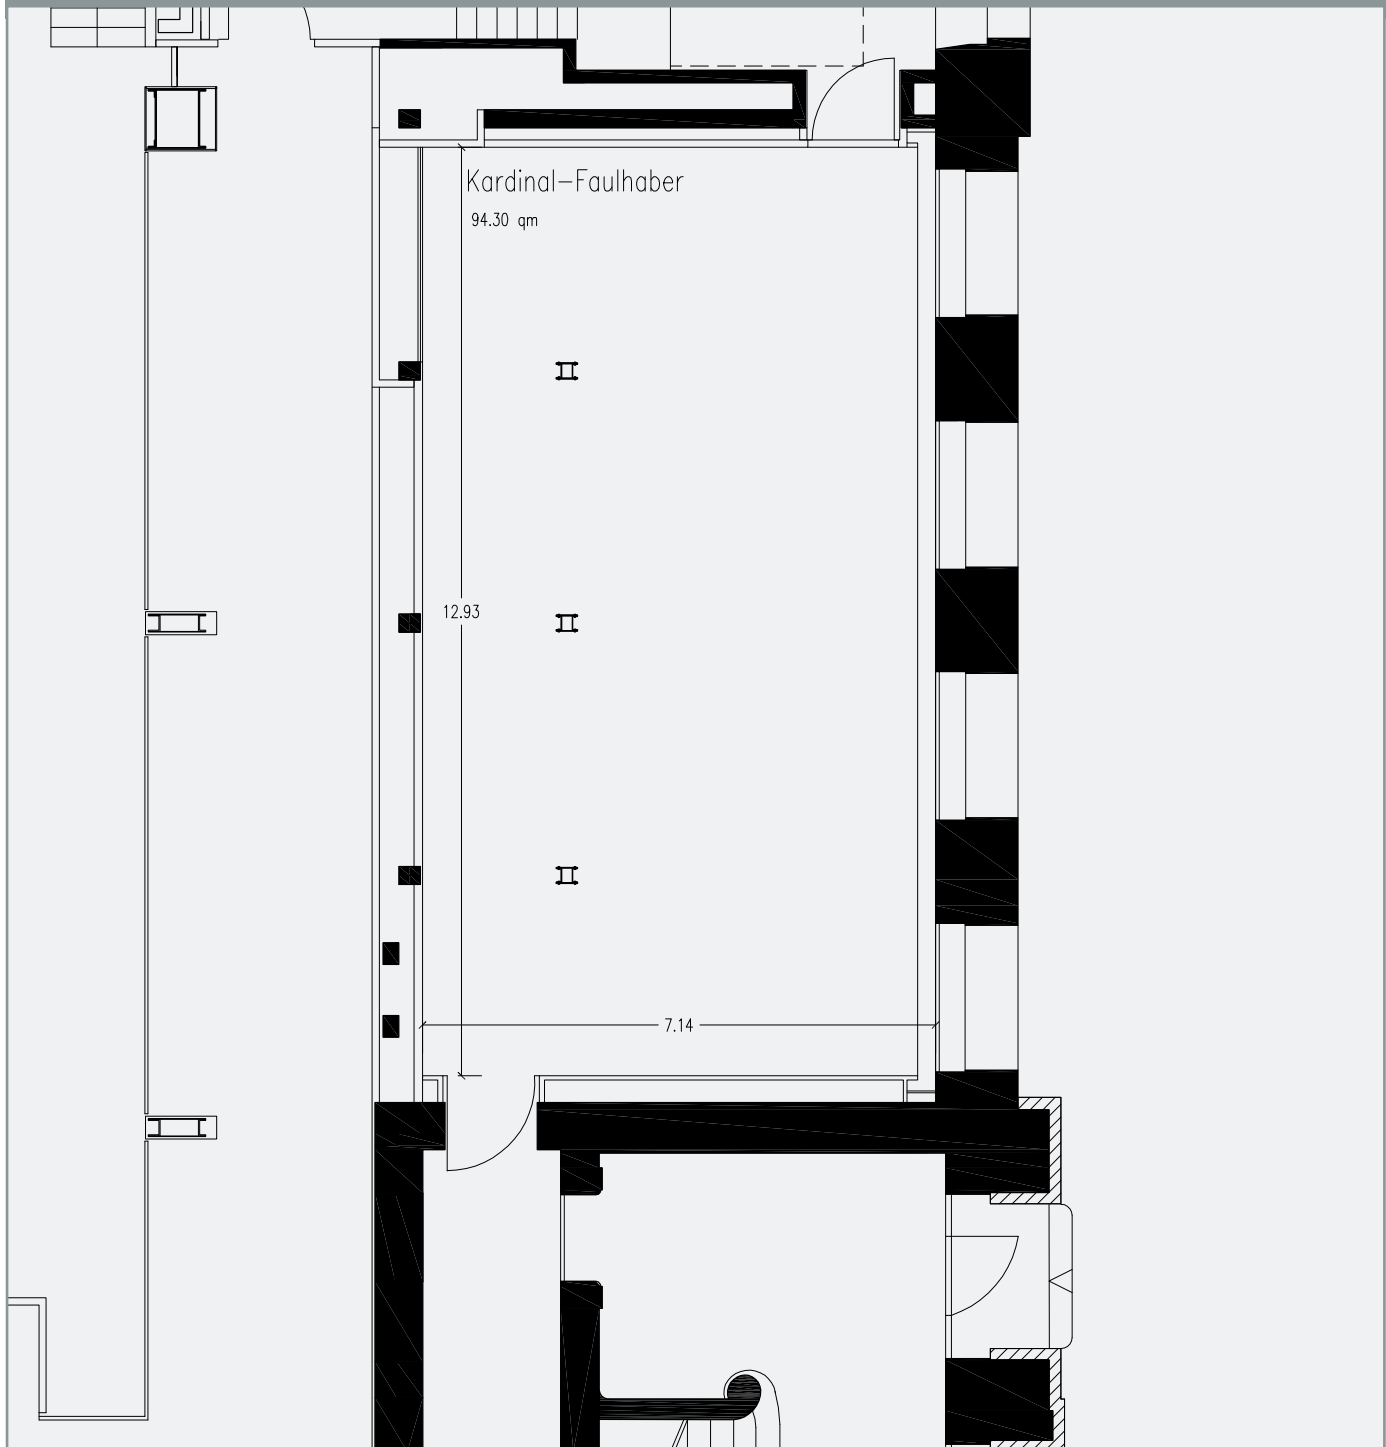

Kardinal Faulhaber_Konferenz- und Meetingraum

Fläche: 94 m², Höhe: 2,96 m

Bestuhlungsvarianten Maximal zulässige Personenzahl

· Konferenz:	28
· Kino:	66
· parlamentarisch:	30

Technische Ausstattung

- NEC-Beamer, 4.200 ANSI-Lumen
- Frontbeschallung/Deckenbeschallung
- CD/DVD-Player
- S-VHS-Stereo-Videorecorder
- UKW-Stereo-Tuner
- 1x Sabine-Handheld Microphone
- 1x Sabine-Beltpack Transmitter
- Touchpanel zur Steuerung
- 1x Laptop-Anschluss im Bodentank, VGA + Audio
- 1x Laptop-Anschluss im Bodentank Redner, VGA + Audio
- Auf Wunsch können Overhead-Projektor, Flipchart und Metaplan-Wand gestellt werden

Verdunklung

Sicht- und Blendschutz

Bestuhlung_Varianten 1-3

Besonderheiten

Der Raum „Kardinal Faulhaber“ verfügt über einen Sicht- und Blendschutz, kann aber nicht vollständig verdunkelt werden. Die zurückgesetzte Lage und der Zugang zum nördlichen Treppenhaus machen den Raum zur idealen Künstlergarderobe oder „Staff“-Raum bei größeren Veranstaltungen.