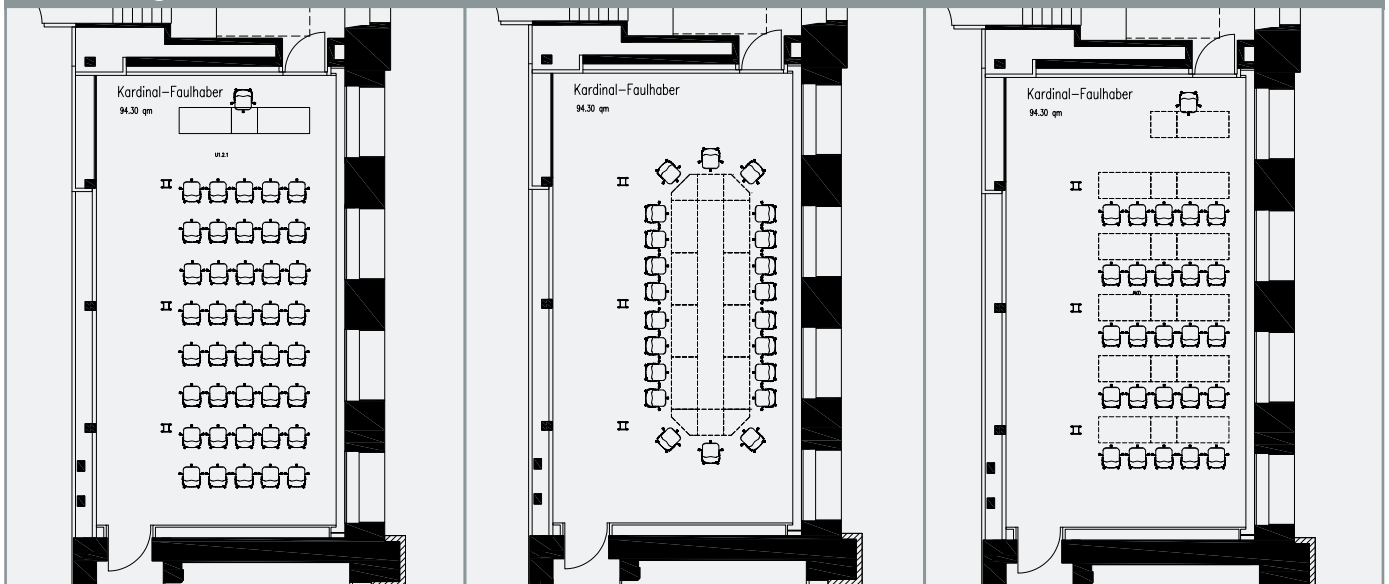

Kardinal Faulhaber_Konferenz- und Meetingraum

Fläche: 94 m², Höhe: 2,96 m

Bestuhlungsvarianten Maximal zulässige Personenzahl

· Konferenz:	28
· Kino:	66
· parlamentarisch:	30

Technische Ausstattung

- NEC-Beamer, 4.200 ANSI-Lumen
- Frontbeschallung/Deckenbeschallung
- CD/DVD-Player
- S-VHS-Stereo-Videorecorder
- UKW-Stereo-Tuner
- 1x Sabine-Handheld Microphone
- 1x Sabine-Beltpack Transmitter
- Touchpanel zur Steuerung
- 1x Laptop-Anschluss im Bodentank, VGA + Audio
- 1x Laptop-Anschluss im Bodentank Redner, VGA + Audio
- Auf Wunsch können Overhead-Projektor, Flipchart und Metaplan-Wand gestellt werden

Verdunklung

Sicht- und Blendschutz

Bestuhlung_Varianten 1-3

Besonderheiten

Der Raum „Kardinal Faulhaber“ verfügt über einen Sicht- und Blendschutz, kann aber nicht vollständig verdunkelt werden. Die zurückgesetzte Lage und der Zugang zum nördlichen Treppenhaus machen den Raum zur idealen Künstlergarderobe oder „Staff“-Raum bei größeren Veranstaltungen.