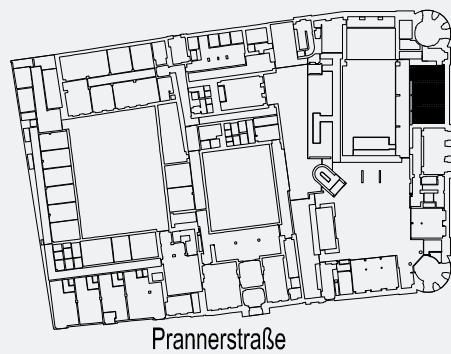

Kardinal-Faulhaber-Straße

Prannerstraße