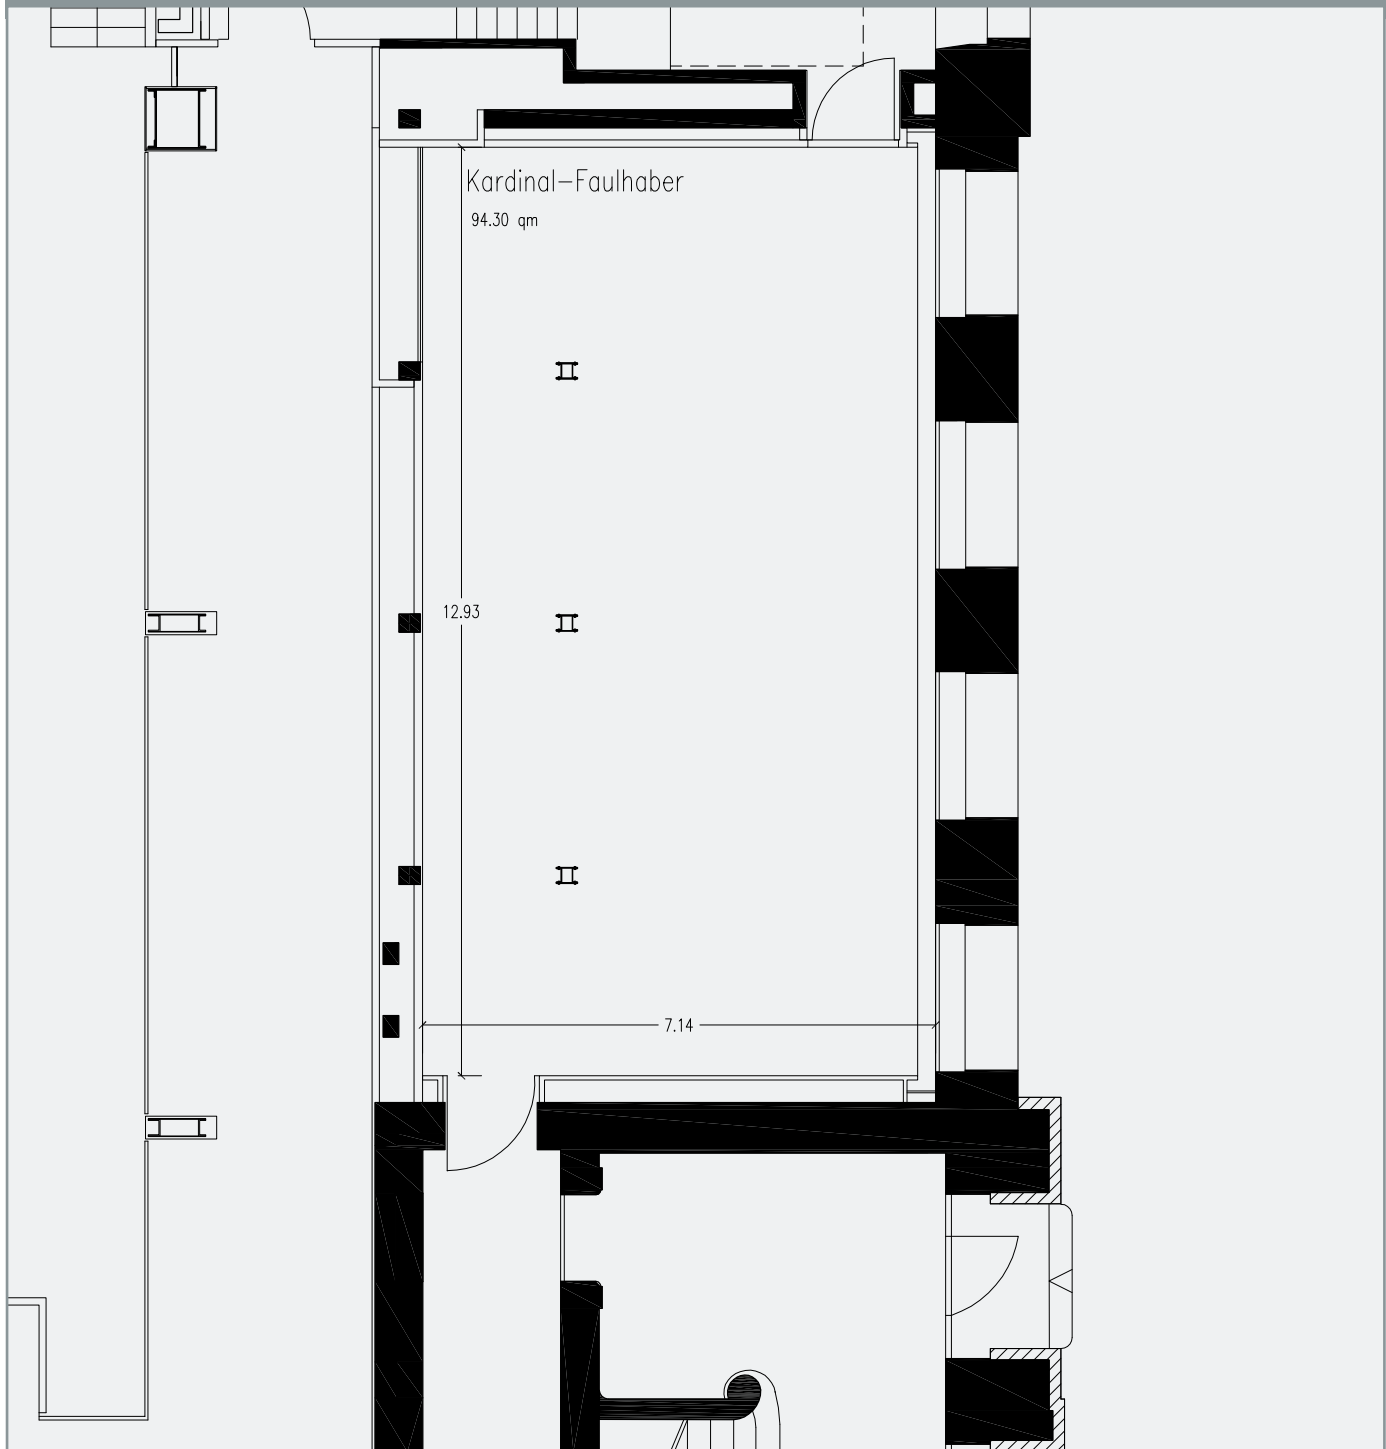

Kardinal Faulhaber_Konferenz- und Meetingraum

Fläche: 94 m², Höhe: 2,96 m

Bestuhlungsvarianten Maximal zulässige Personenzahl

· Konferenz:	28
· Kino:	66
· parlamentarisch:	30

Technische Ausstattung

- NEC-Beamer, 4.200 ANSI-Lumen
- Frontbeschallung/Deckenbeschallung
- CD/DVD-Player
- S-VHS-Stereo-Videorecorder
- UKW-Stereo-Tuner
- 1x Sabine-Handheld Microphone
- 1x Sabine-Beltpack Transmitter
- Touchpanel zur Steuerung
- 1x Laptop-Anschluss im Bodentank, VGA + Audio
- 1x Laptop-Anschluss im Bodentank Redner, VGA + Audio
- Auf Wunsch können Overhead-Projektor, Flipchart und Metaplan-Wand gestellt werden

Verdunklung

Sicht- und Blendschutz

Bestuhlung_Varianten 1-3

Besonderheiten

Der Raum „Kardinal Faulhaber“ verfügt über einen Sicht- und Blendschutz, kann aber nicht vollständig verdunkelt werden. Die zurückgesetzte Lage und der Zugang zum nördlichen Treppenhaus machen den Raum zur idealen Künstlergarderobe oder „Staff“-Raum bei größeren Veranstaltungen.