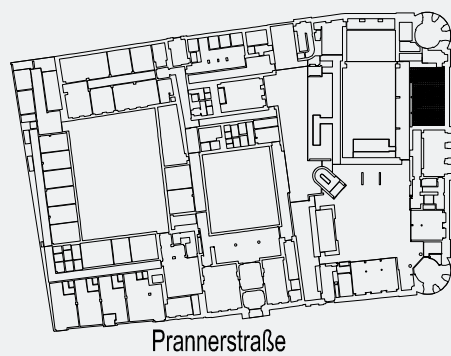

Kardinal-Faulhaber-Straße

Prannerstraße