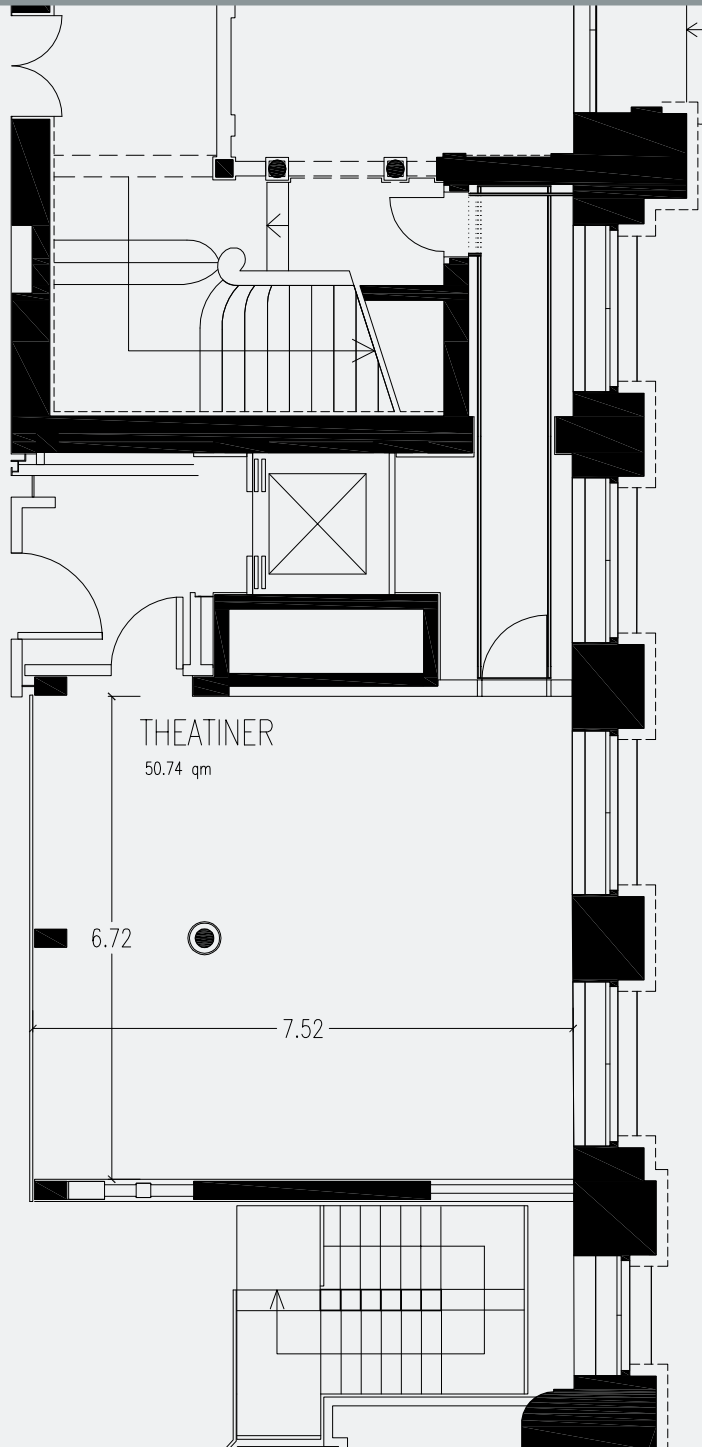

# Theatiner\_Konferenz- und Meetingraum

Fläche: 51 m<sup>2</sup>, Höhe: 4,60 m

## Bestuhlungsvarianten Maximal zulässige Personenzahl

· Konferenz:	14
· Kino:	20
· parlamentarisch:	15

## Bestuhlung\_Varianten 1-3

## Besonderheiten

Der Zugang zum Raum „Theatiner“ erfolgt über einen Vorraum. Die Glaswand zum Kleinen Atrium hin ist fest installiert und verfügt über einen optionalen Sicht- und Blendschutz.

Salvatorstraße