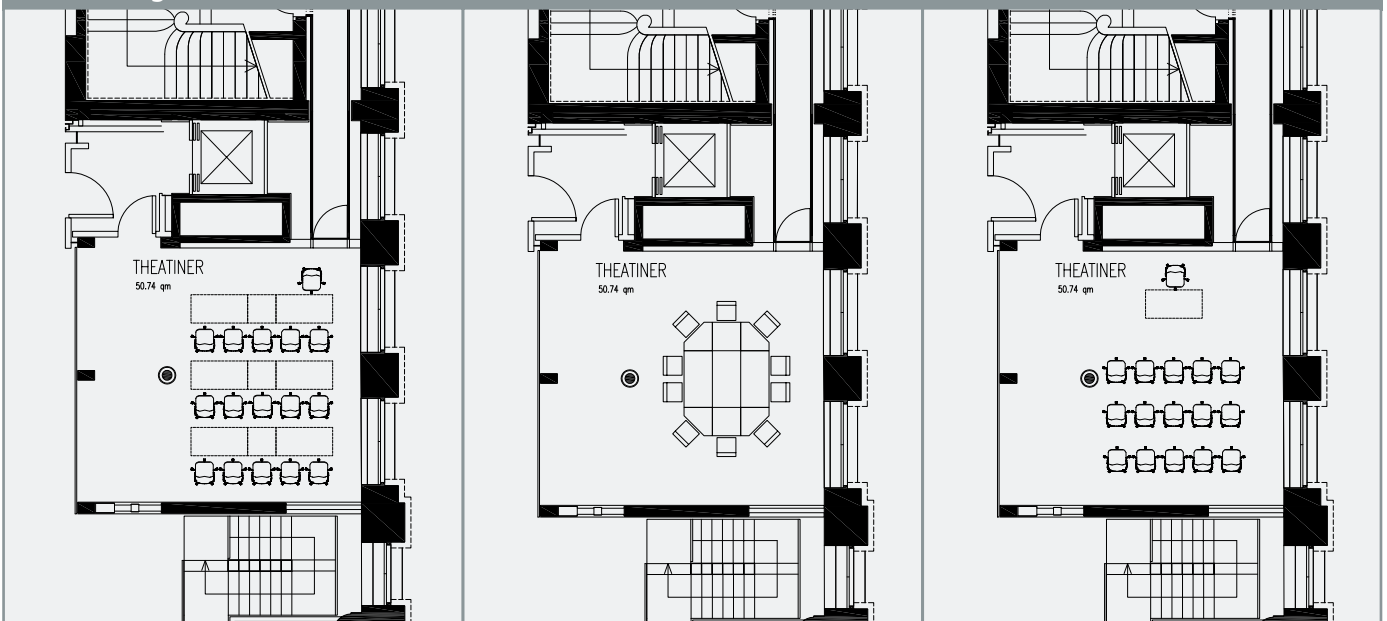

# Theatiner\_Konferenz- und Meetingraum

Fläche: 51 m<sup>2</sup>, Höhe: 4,60 m

## Bestuhlungsvarianten Maximal zulässige Personenzahl

· Konferenz:	14
· Kino:	20
· parlamentarisch:	15

## Technische Ausstattung

- NEC-Beamer, 4.200 ANSI-Lumen
- Frontbeschallung/Deckenbeschallung
- CD/DVD-Player
- S-VHS Stereo-Videorecorder
- UKW-Stereo-Tuner
- Touchpanel zur Steuerung
- 1x Sabine-Handheld Microphone
- 1x Sabine-Beltpack Transmitter
- 1x Laptop-Anschluss im Bodentank, VGA + Audio
- 1x Laptop-Anschluss im Bodentank Redner, VGA + Audio
- Auf Wunsch können Overhead-Projektor, Flipchart und Metaplan-Wand gestellt werden

## Besonderheiten

Der Zugang zum Raum „Theatiner“ erfolgt über einen Vorraum. Die Glaswand zum Kleinen Atrium hin ist fest installiert und verfügt über einen optionalen Sicht- und Blendschutz.

Salvatorstraße